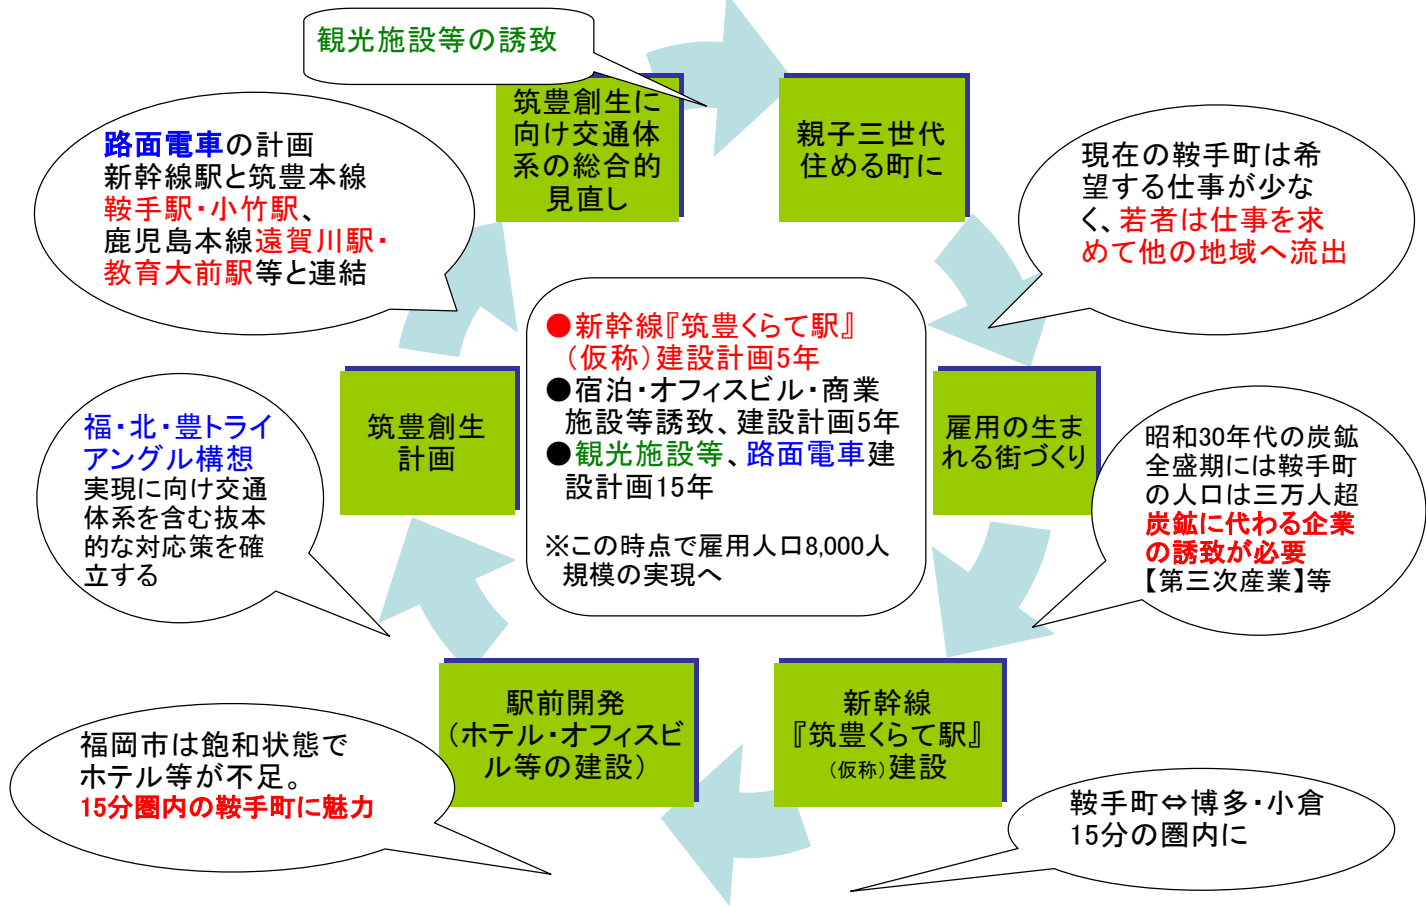

新幹線『筑豊くらて駅』(仮称) 建設計画趣旨

親子三世代inくらて・新幹線駅建設促進委員会

新幹線『筑豊くらて駅』(仮称) 建設計画概要

一般社団法人【非営利団体】筑豊創生inくらて