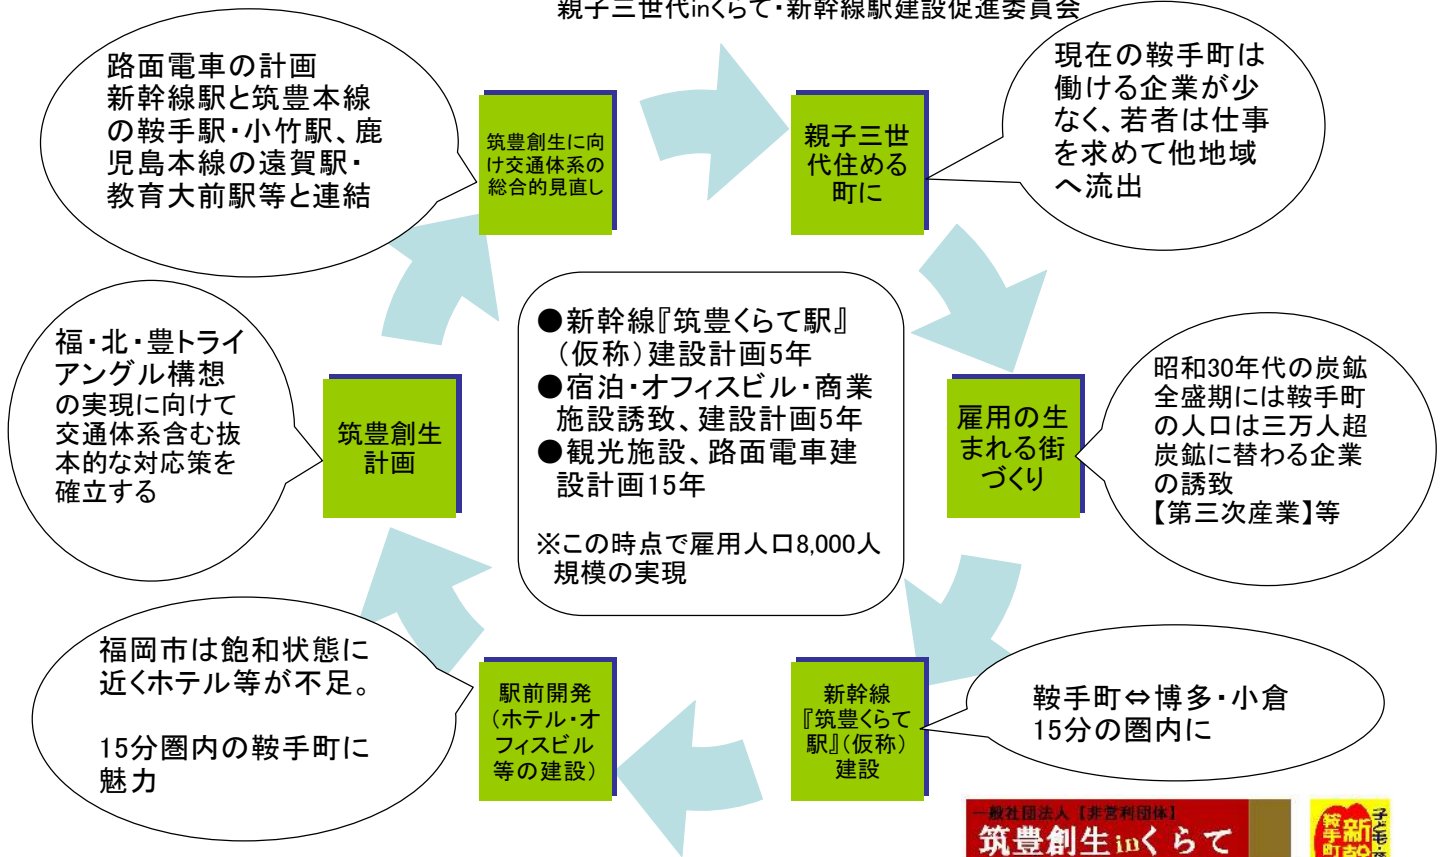

新幹線『筑豊くらて駅』(仮称)建設計画趣旨

親子三世代inくらて・新幹線駅建設促進委員会

新幹線『筑豊くらて駅』(仮称)建設計画概要

筑豊に活力を、筑豊地区に光を
筑豊創生に向けた
新幹線『筑豊くらて駅』(仮称)
建設を求める署名の提出