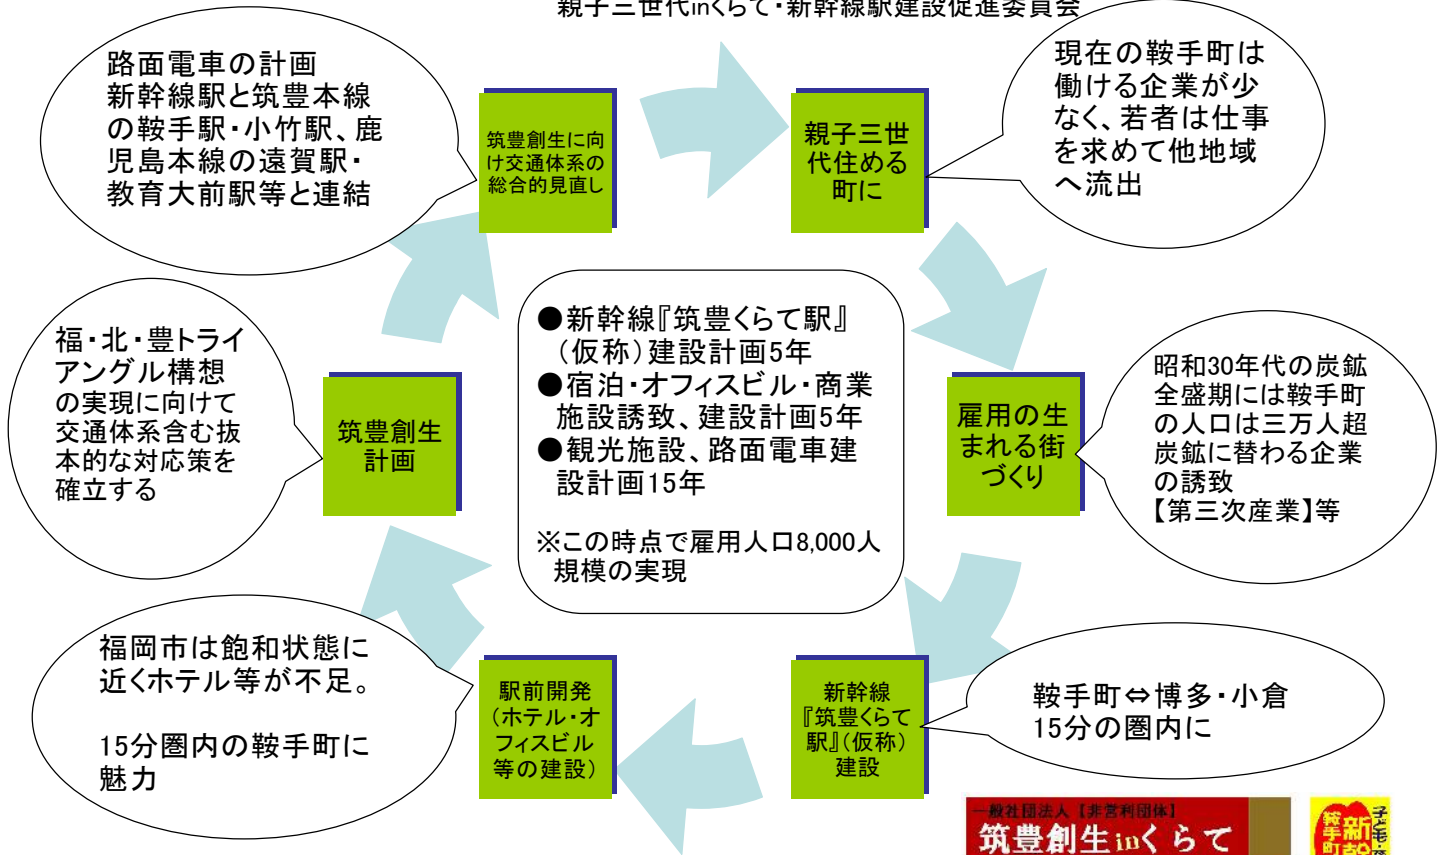

新幹線『筑豊くらて駅』(仮称)建設計画趣旨

親子三世代inくらて・新幹線駅建設促進委員会

新幹線『筑豊くらて駅』(仮称)建設計画概要

筑豊に活力を、筑豊地区に光を 筑豊創生に向けた 新幹線『筑豊くらて駅』(仮称) 建設を求める署名の提出